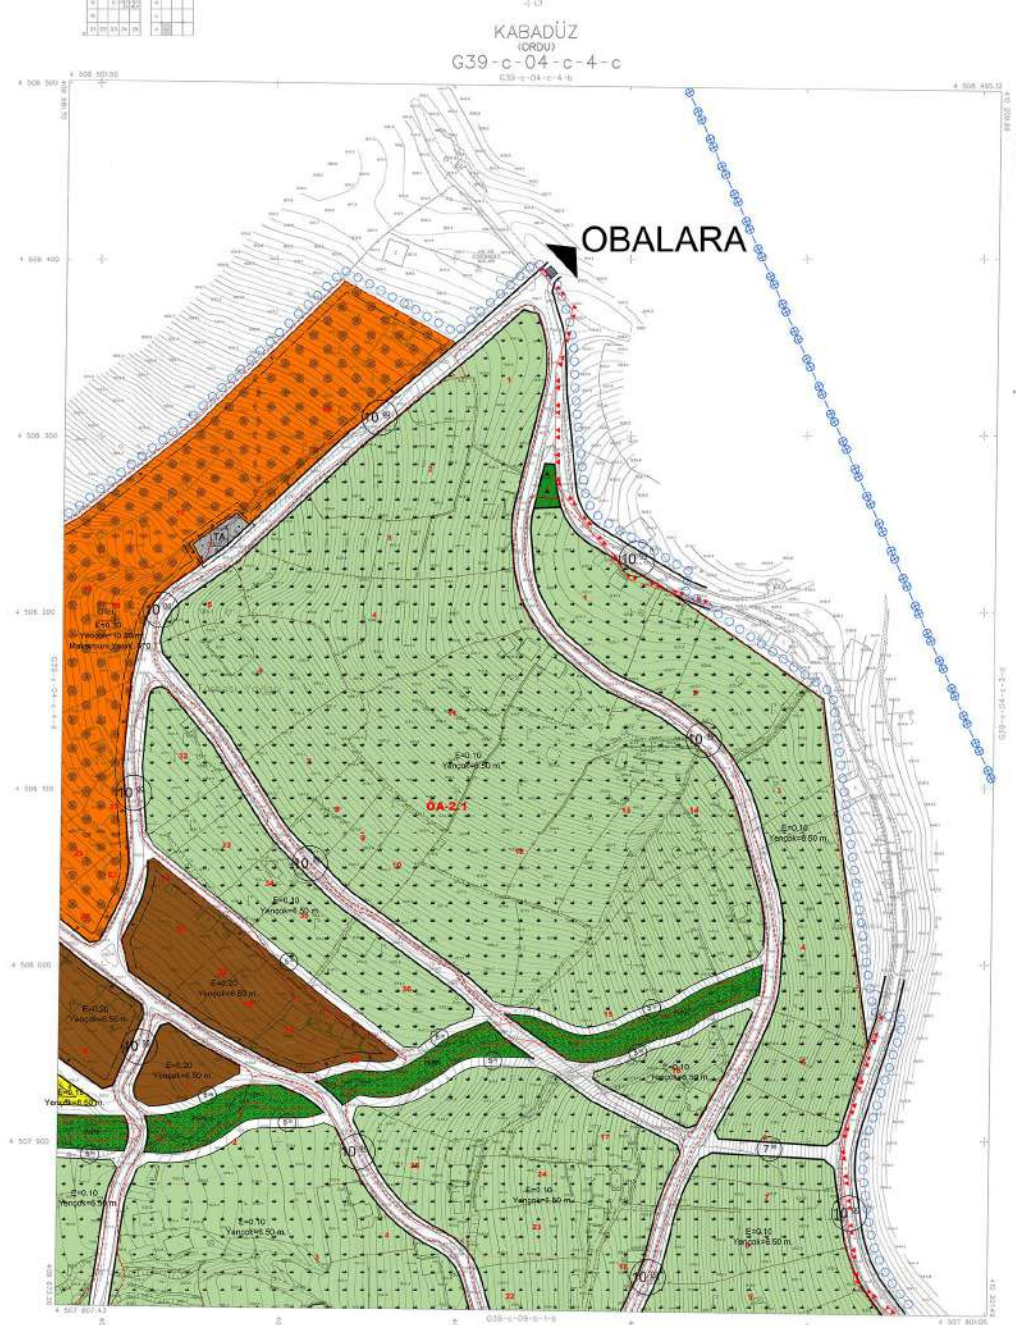

PLAN ADI	ORDU ÇEVRESEL YATILIŞI TUNAŞI İKİNCİ KISIM
TEK NİHAÇI	1:10000 (KABADÜZ İLÇESİ İZMİR MAHALLESİ)
ÖLÇEK	1:1000
PAPYER NO	1
PAPYER ADI	ÇEVRESEL
PROJE	1/10000

1	2	3	4	5	6	7	8	9	10
11	12	13	14	15	16	17	18	19	20

KABADÜZ
(ORDU)
G39-c-04-c-4-c
G39-c-04-c-4-b

OBALARA

1/10000

1/10000

1/10000

1/10000

1/10000

1/10000

İNŞAATIN ADI: KABADÜZ ÜNİVERSİTESİ KAMPUSU İNŞAATI
İNŞAATIN YERİ: KABADÜZ (ORDU)
İNŞAATIN ÖLÇÜĞÜ: 1/1000
İNŞAATIN TARİHİ: 2023

İNŞAATIN ADI: KABADÜZ ÜNİVERSİTESİ KAMPUSU İNŞAATI
İNŞAATIN YERİ: KABADÜZ (ORDU)
İNŞAATIN ÖLÇÜĞÜ: 1/1000
İNŞAATIN TARİHİ: 2023