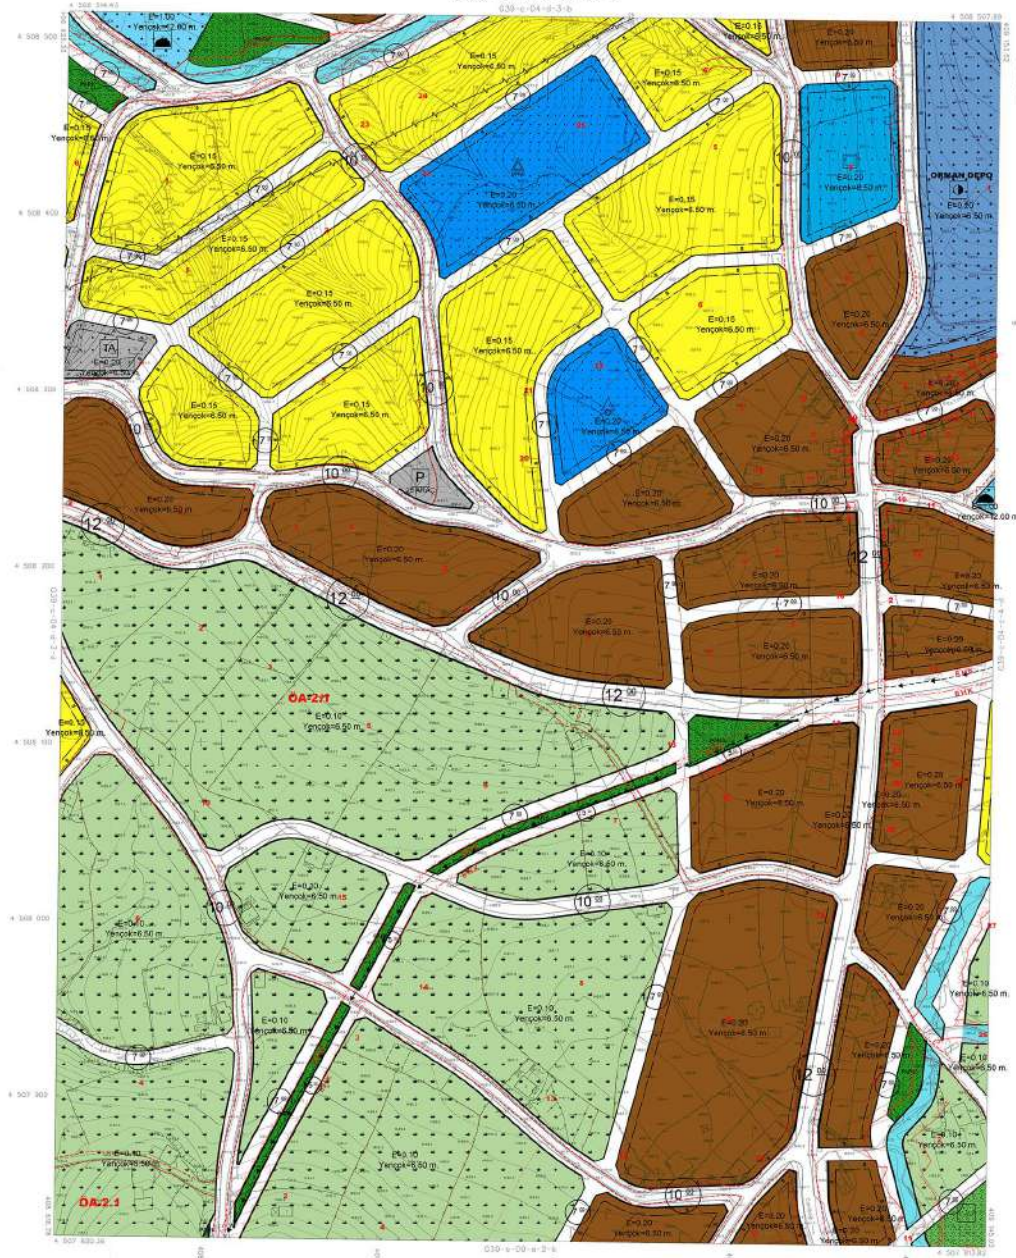

PLANA ADI	ORDU ÇARBAĞI YATILAR TURUNU MEYDANI
TEKNOLOJİ	1/1000 Ölçeğinde Çizim Yapılmıştır
ÖLÇEK	1/1000
PAFTA SAYISI	1
PAFTA ADI	ORDU
İL	ORDU

1	2	3	4	5	6	7	8	9	10
11	12	13	14	15	16	17	18	19	20

KABADÜZ
(ORDU)
G39-c-04-d-3-c
030-a-04-d-3-b

1/1000

ORDU İLİ MÜHÜRÜ
ORDU İLİ ÇEVRE, ŞEHİRCİLİK VE KÜLTÜR BAKANLIĞI
ORDU İLİ ÇEVRE, ŞEHİRCİLİK VE KÜLTÜR BAKANLIĞI
ORDU İLİ ÇEVRE, ŞEHİRCİLİK VE KÜLTÜR BAKANLIĞI

KABADÜZ G39-c-04-d-3-c
(ORDU)